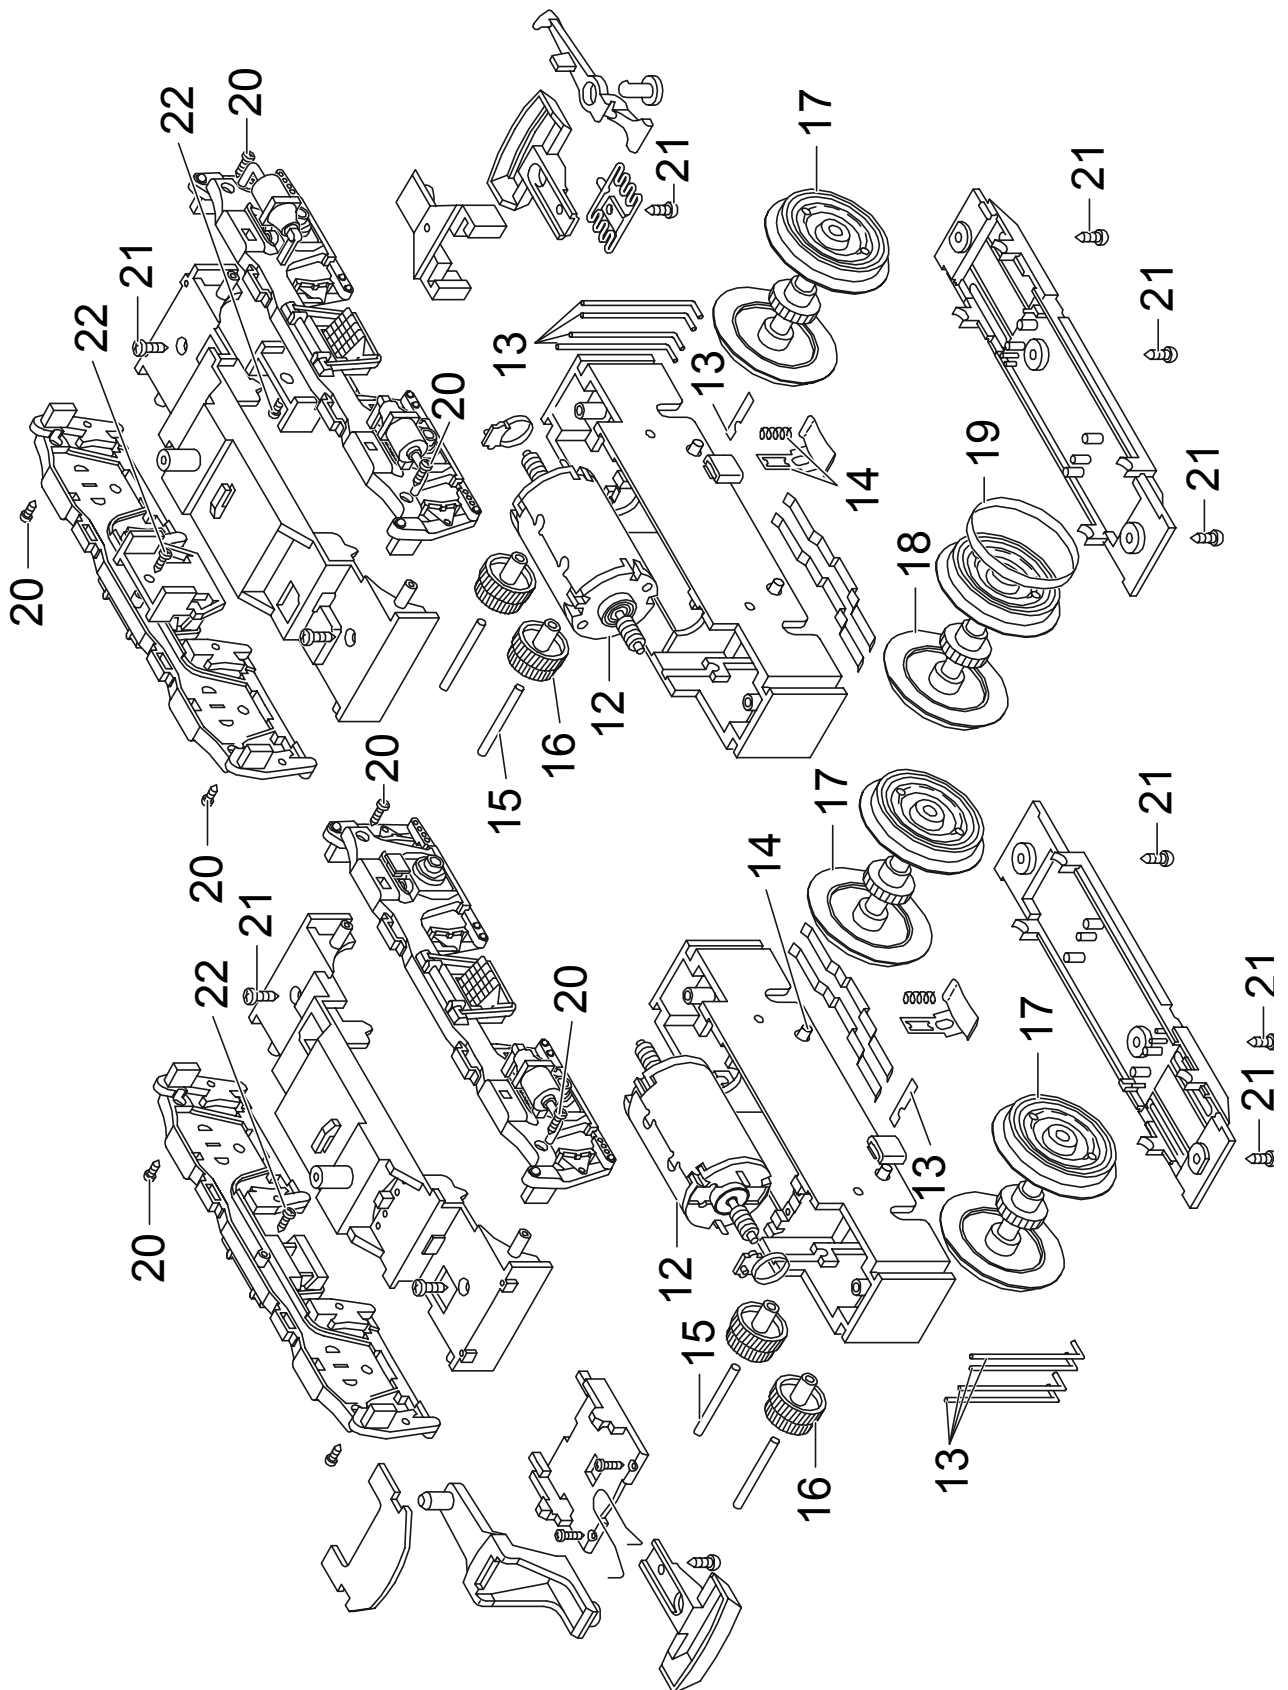

Einzelteile der Lokomotive 21576

Details der Darstellung können von dem Modell abweichen

Einzelteile der Lokomotive 21576

Details der Darstellung können von dem Modell abweichen

Einzelteile der Lokomotive 21576

Lfd. Nr.	Benennung	Bestell-Nr.
1	Zubehör-Set Lampen, Schild	E177 812
2	Griffstangen	E177 813
3	Steckteile	E177 814
4	Faltenbalg	E158 082
5	Fahrersitz	E130 794
6	Lokführer	E158 100
7	Schläuche, Treppen	E177 815
8	Schienenräumer	E177 816
9	Lagerplatte	E131 585
10	Kupplung hinten	E158 115
11	Kupplung vorne	E177 817
12	Motor	E126 050
13	Schleifersortiment	E162 586
14	Schleifschuhe & Kohlen	E177 820
15	Zubehör-Set Achse	E162 587
16	Untersetzungszahn.	E133 761
17	Radsatz	E142 325
18	Radsatz	E142 327
19	Haftreifen	E126 174
20	Schraube	E124 010
21	Schraube	E124 197
22	Schraube	E129 265
23	Schraube	E158 735
24	Schraube	E124 014
25	Schraube	E124 205
26	Beilagscheibe	E133 417
27	Beilagscheibe	E159 879