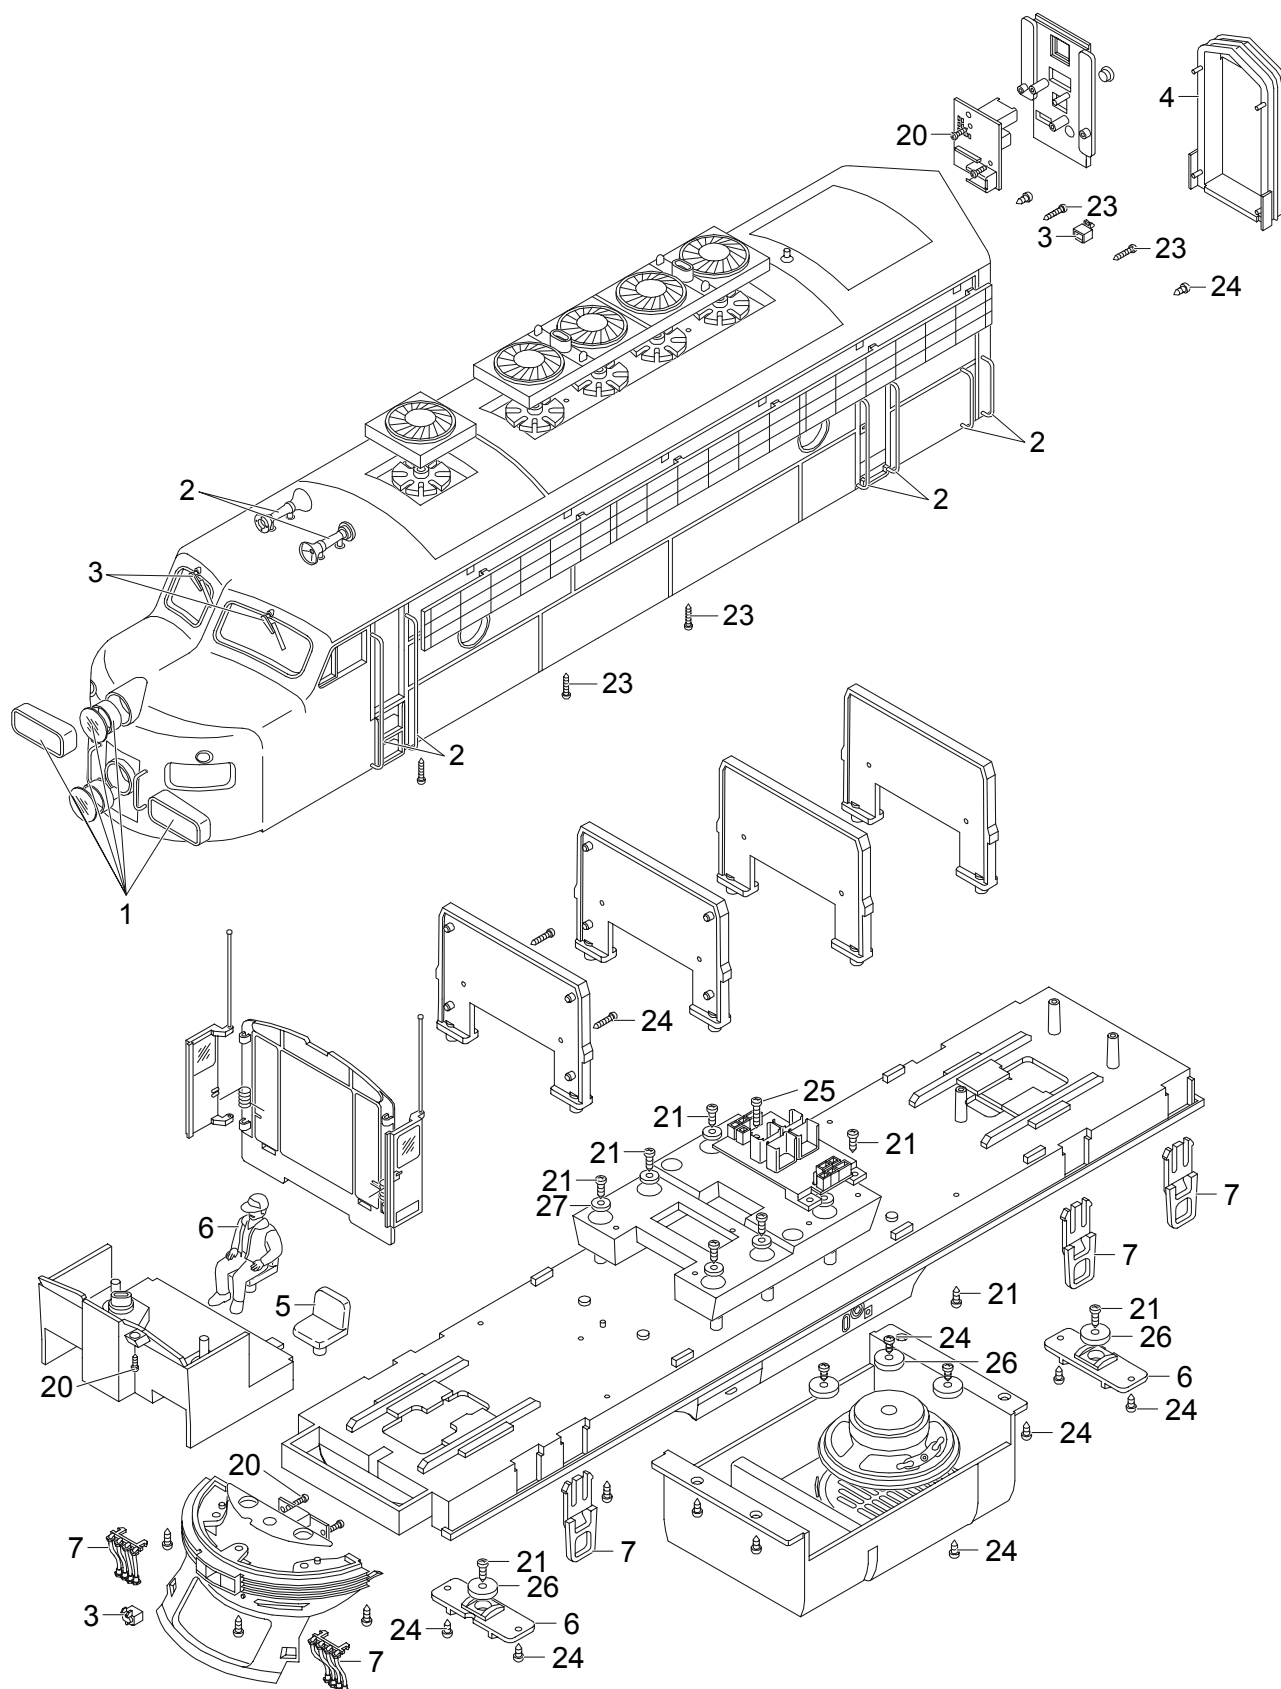

Einzelteile der Lokomotive 21576

Details der Darstellung können von dem Modell abweichen

Einzelteile der Lokomotive 21576

Details der Darstellung können von dem Modell abweichen

Einzelteile der Lokomotive 21576

Lfd. Nr.	Benennung	Bestell-Nr.
1	Zubehör-Set Lampen, Schild	E177 812
2	Griffstangen	E177 813
3	Steckteile	E177 814
4	Faltenbalg	E158 082
5	Fahrersitz	E130 794
6	Lokführer	E158 100
7	Schläuche, Treppen	E177 815
8	Schienenräumer	E177 816
9	Lagerplatte	E131 585
10	Kupplung hinten	E158 115
11	Kupplung vorne	E177 817
12	Motor	E126 050
13	Schleifersortiment	E162 586
14	Schleifschuhe & Kohlen	E177 820
15	Zubehör-Set Achse	E162 587
16	Untersetzungszahn.	E133 761
17	Radsatz	E142 325
18	Radsatz	E142 327
19	Haftreifen	E126 174
20	Schraube	E124 010
21	Schraube	E124 197
22	Schraube	E129 265
23	Schraube	E158 735
24	Schraube	E124 014
25	Schraube	E124 205
26	Beilagscheibe	E133 417
27	Beilagscheibe	E159 879